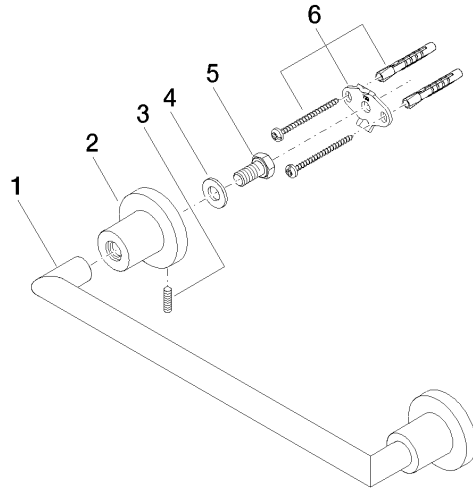

83 030 892

- gauge 300 mm
- width 355mm
- height 55 mm
- rosette Ø 55 mm
- 80mm projection

	Chrome	83 030 892-00
	Brushed Platinum	83 030 892-06
	Platinum	83 030 892-08
	Dark Chrome	83 030 892-19
	Brushed Durabrass (23kt Gold)	83 030 892-28
	Matte Black	83 030 892-33
	Brushed Champagne (22kt Gold)	83 030 892-46
	Champagne (22kt Gold)	83 030 892-47
	Brushed Chrome	83 030 892-93
	Brushed Dark Platinum	83 030 892-99

83 030 892

mm [inches]

### Spare parts list

No.	Item Number	Name	Quantity used	Delivery time
1	05 28 22 587 00-00	holder	1	10
2	08 17 89 505-00	holder	2	10
3	04 31 11 113 00 90	pin	2	2
4	09 30 11 046 90	disc	2	2
5	09 30 30 071 90	screw	2	2
6	05 17 20 739 00 90	fixing set	2	2