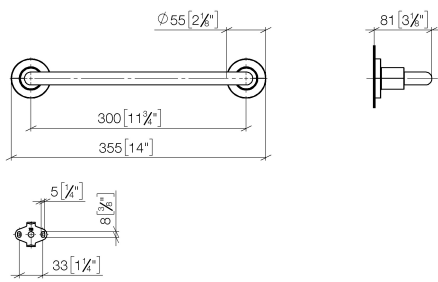

83 030 892

- gauge 300 mm
- width 355mm
- height 55 mm
- rosette Ø 55 mm
- 80mm projection

	Chrome	83 030 892-00
	Brushed Platinum	83 030 892-06
	Platinum	83 030 892-08
	Dark Chrome	83 030 892-19
	Brushed Durabrass (23kt Gold)	83 030 892-28
	Matte Black	83 030 892-33
	Brushed Champagne (22kt Gold)	83 030 892-46
	Champagne (22kt Gold)	83 030 892-47
	Brushed Chrome	83 030 892-93
	Brushed Dark Platinum	83 030 892-99

83 030 892

mm [inches]

### Spare parts list

No.	Item Number	Name	Quantity used	Delivery time
1	05 28 22 587 00-00	holder	1	10
2	08 17 89 505-00	holder	2	10
3	04 31 11 113 00 90	pin	2	2
4	09 30 11 046 90	disc	2	2
5	09 30 30 071 90	screw	2	2
6	05 17 20 739 00 90	fixing set	2	2